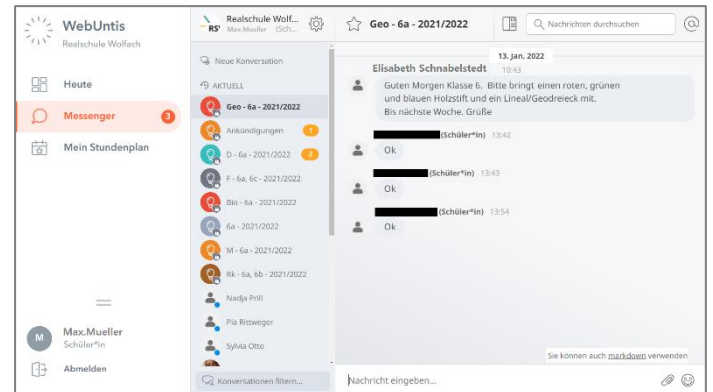

Anmeldedaten: Schulname: **RS Wolfach**
 Benutzer: **vorname.nachname** (Bsp: max.mueller)
 Passwort: **JJJJMMTT** (*Geburtsdatum*) (Bsp: 20090723)

App-Version (Untis Mobile)

Lade die Stundenplan-App Untis Mobile runter und logge dich mit deinen Anmeldedaten ein.

Über die Sprechblase kannst du nun den Messenger downloaden und dich dort auch einloggen.

Nun sind beide Apps installiert.

auf dem PC (Webuntis)

Melde dich bei webuntis mit deinen Anmeldedaten an.

Stundenplan

Messenger

Nach der Erstanmeldung kann hier das Passwort auch geändert werden.