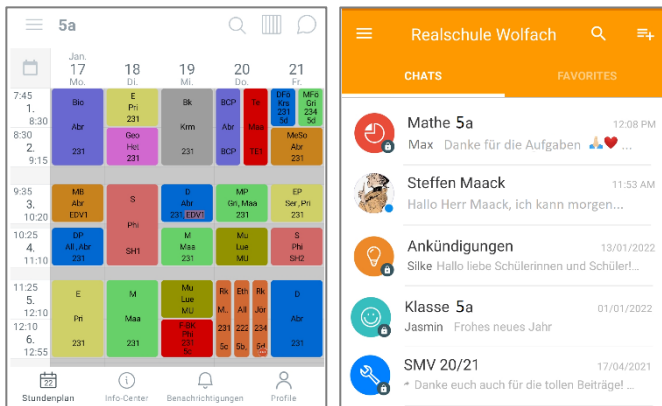

Anmeldedaten: Schulname: **RS Wolfach**
 Benutzer: **vorname.nachname** (Bsp: max.mueller)
 Passwort: **JJJJMMTT** (*Geburtsdatum*) (Bsp: 20090723)

App-Version (Untis Mobile)

Lade die Stundenplan-App Untis Mobile runter und logge dich mit deinen Anmeldedaten ein.

Über die Sprechblase kannst du nun den Messenger downloaden und dich dort auch einloggen.

Nun sind beide Apps installiert.

auf dem PC (Webuntis)

Melde dich bei webuntis mit deinen Anmeldedaten an.

Stundenplan