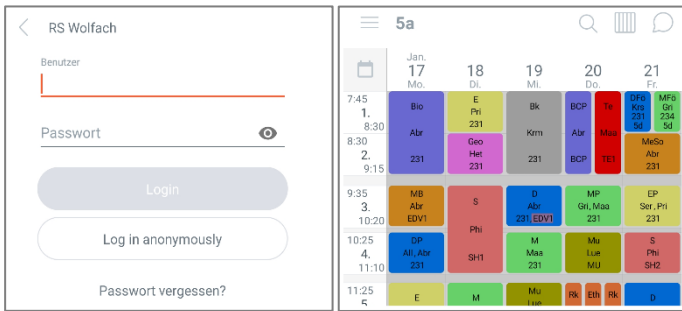

Anmeldedaten: Schulname: **RS Wolfach**
 Benutzer: **vorname.nachname** (Bsp: max.mueller)
 Passwort: **JJJJMMTT** (*Geburtsdatum*) (Bsp: 20090723)

App-Version (Untis Mobile)

Lade die Stundenplan-App Untis Mobile runter und logge dich mit deinen Anmeldedaten ein.

Über die Sprechblase kannst du nun den Messenger downloaden und dich dort auch einloggen.

Nun sind beide Apps installiert.

auf dem PC (Webuntis)

Melde dich bei webuntis mit deinen Anmeldedaten an.

Stundenplan