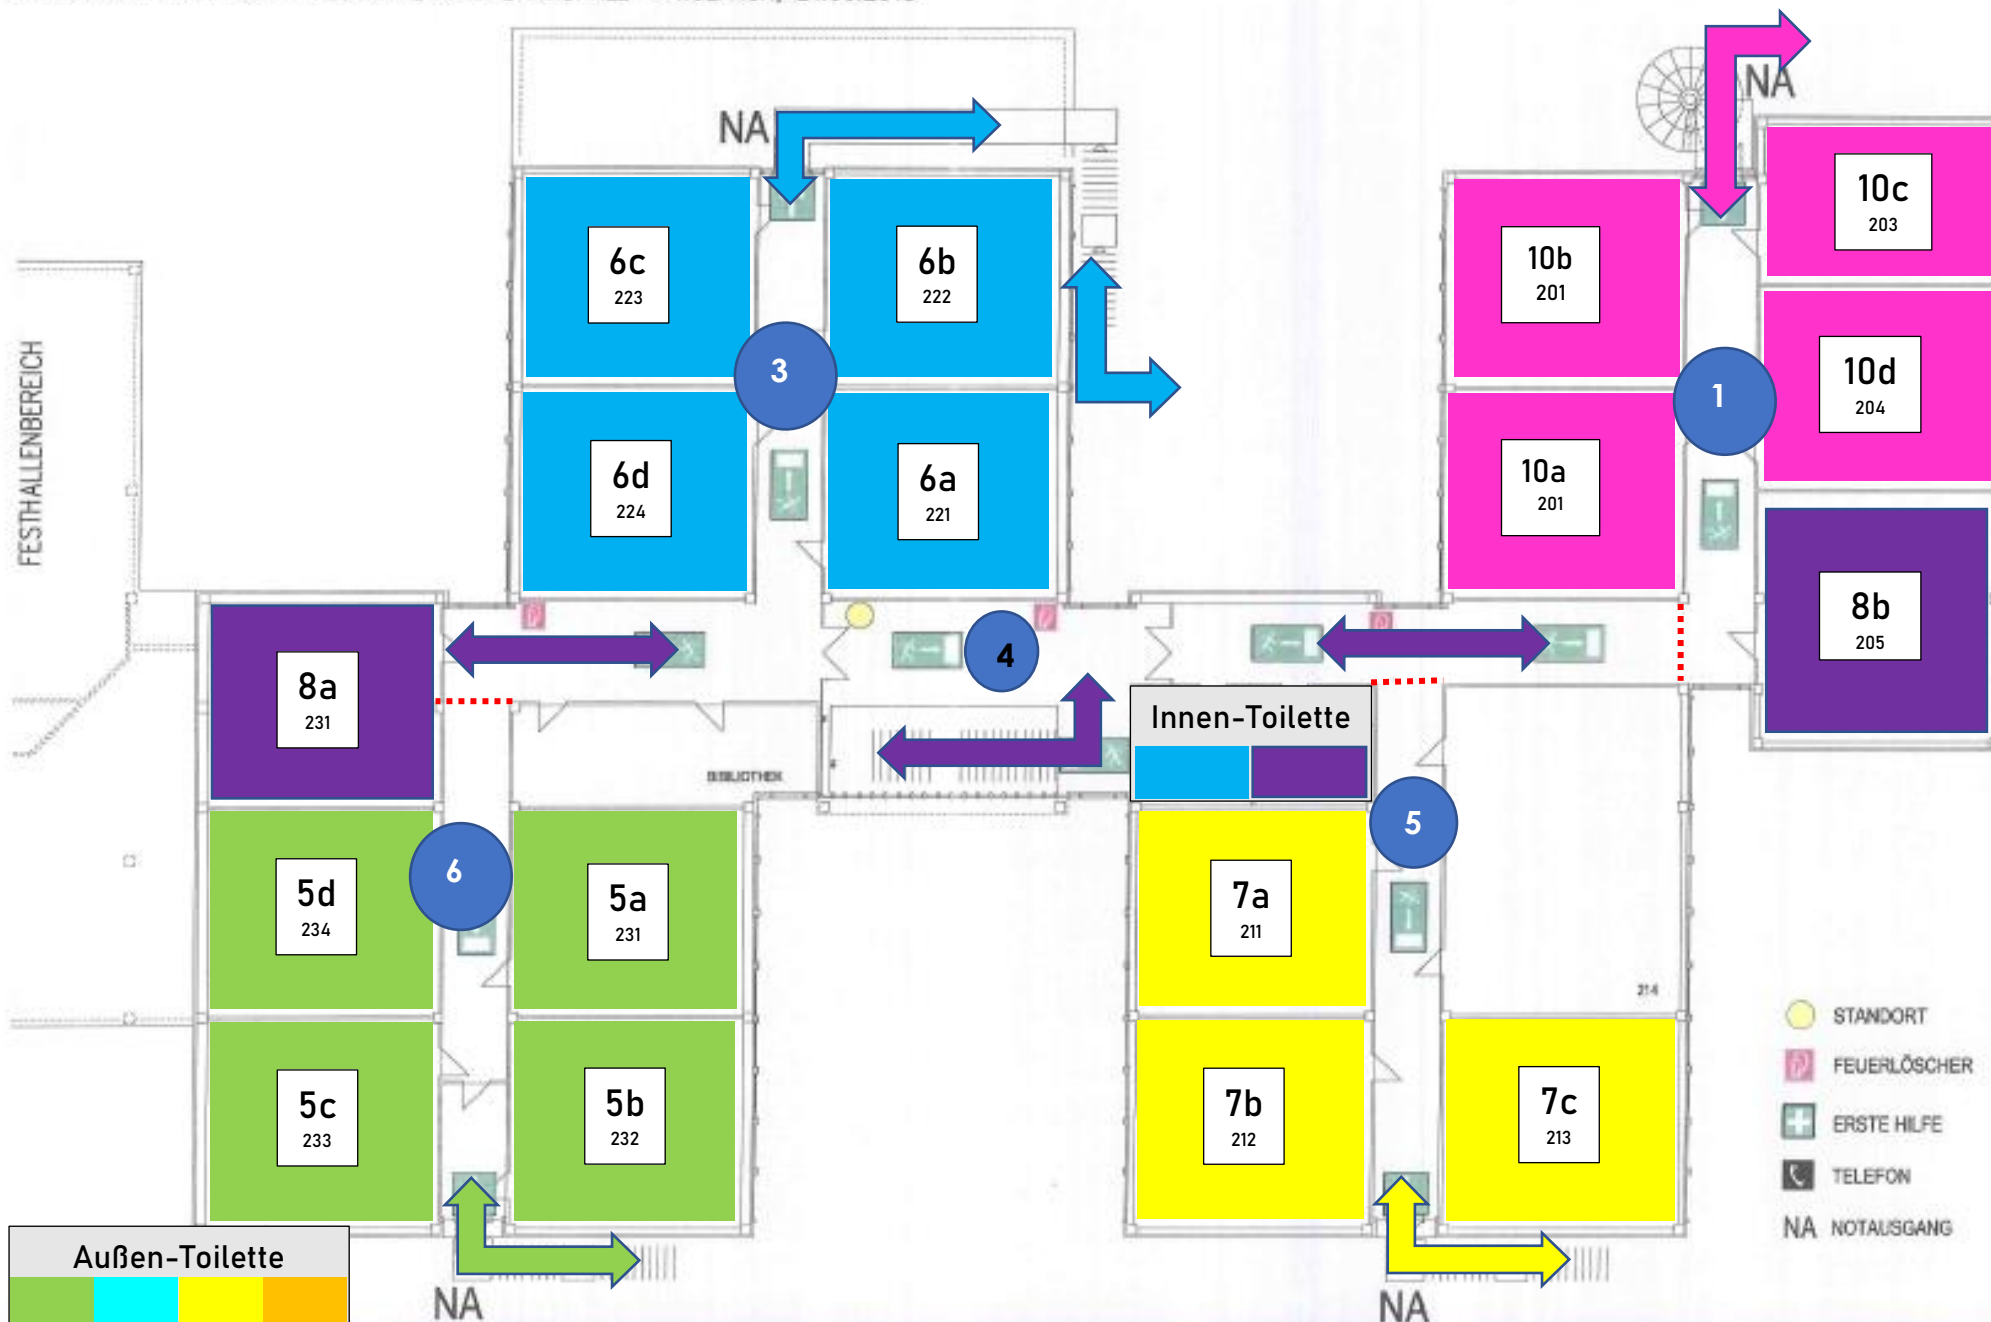

# Raumplan / Eingänge / Pausenaufsichten Regenpause 2021/22

## Aufsichten Pause draußen

Pausenzonen sind nicht neu/aktuell auf dem Boden markiert.